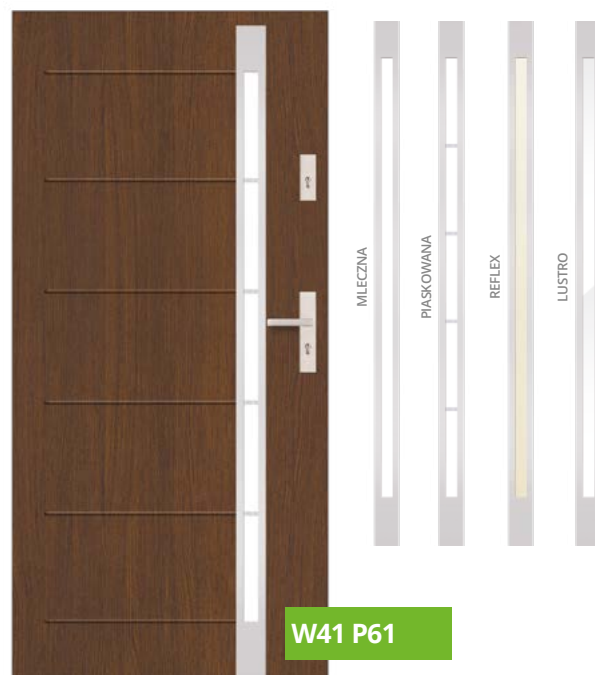

Wypełnienie	Ud	Cena netto
72 styropian	1.2	3940
72 piana	1.1	4245

W59 P43

Wypełnienie	Ud	Cena netto
72 styropian	1.2	3940
72 piana	1.1	4245

DOSTĘPNE KOLORY OKLEIN

ZŁOTY DĄB

CIEMNY ORZECH

CIEMNY ANTRACYT

ANTRACYT
DREWNOPODOBNY

WINCHESTER

DĄB BAGIENNY

TURNER OAK

DRZWI ZEWNĘTRZNE PRZESZKLONE

W60 P50

Wypełnienie	Ud	Cena netto
72 styropian	1.2	3940
72 piana	1.1	4245

W52 P53

Wypełnienie	Ud	Cena netto
72 styropian	1.2	3940
72 piana	1.1	4245

W53 P60

Wypełnienie	Ud	Cena netto
72 styropian	1.2	3940
72 piana	1.1	4245

W41 P61

Wypełnienie	Ud	Cena netto
72 styropian	1.2	3940
72 piana	1.1	4245

DOSTĘPNE KOLORY OKLEIN

ZŁOTY DĄB

CIEMNY ORZECH

CIEMNY ANTRACYT