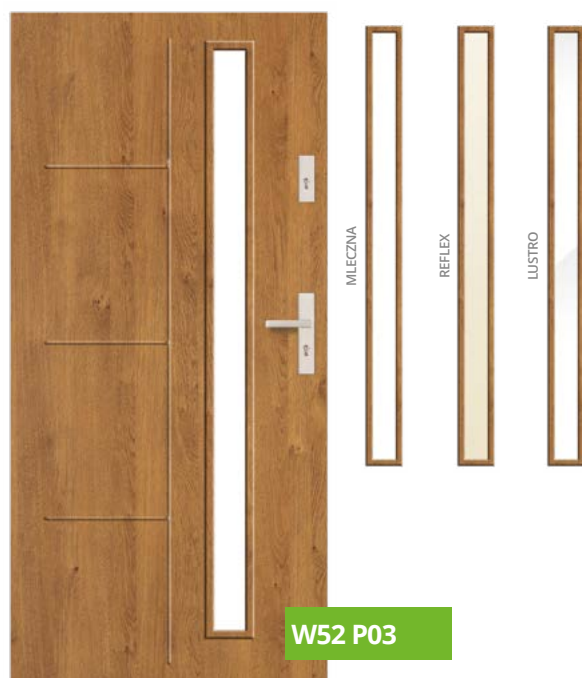

W52 P03

Wypełnienie	Ud	Cena netto
72 styropian	1.2	3440
72 piana	1.1	3745