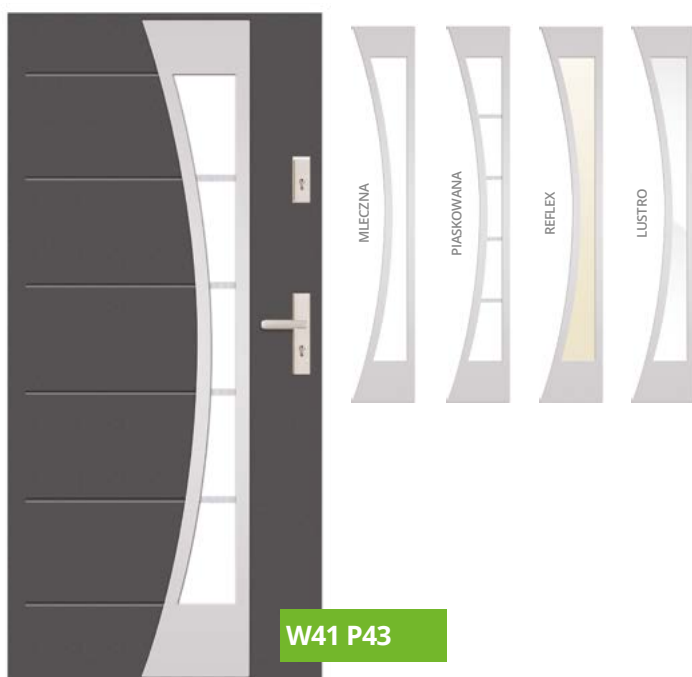

DĄB BAGIENNY

TURNER OAK

DRZWI ZEWNĘTRZNE PRZESZKLONE

W60 P33

Wypełnienie	Ud	Cena netto
72 styropian	1.2	3940
72 piana	1.1	4245

W61 P33

Wypełnienie	Ud	Cena netto
72 styropian	1.2	3940
72 piana	1.1	4245

W41 P43