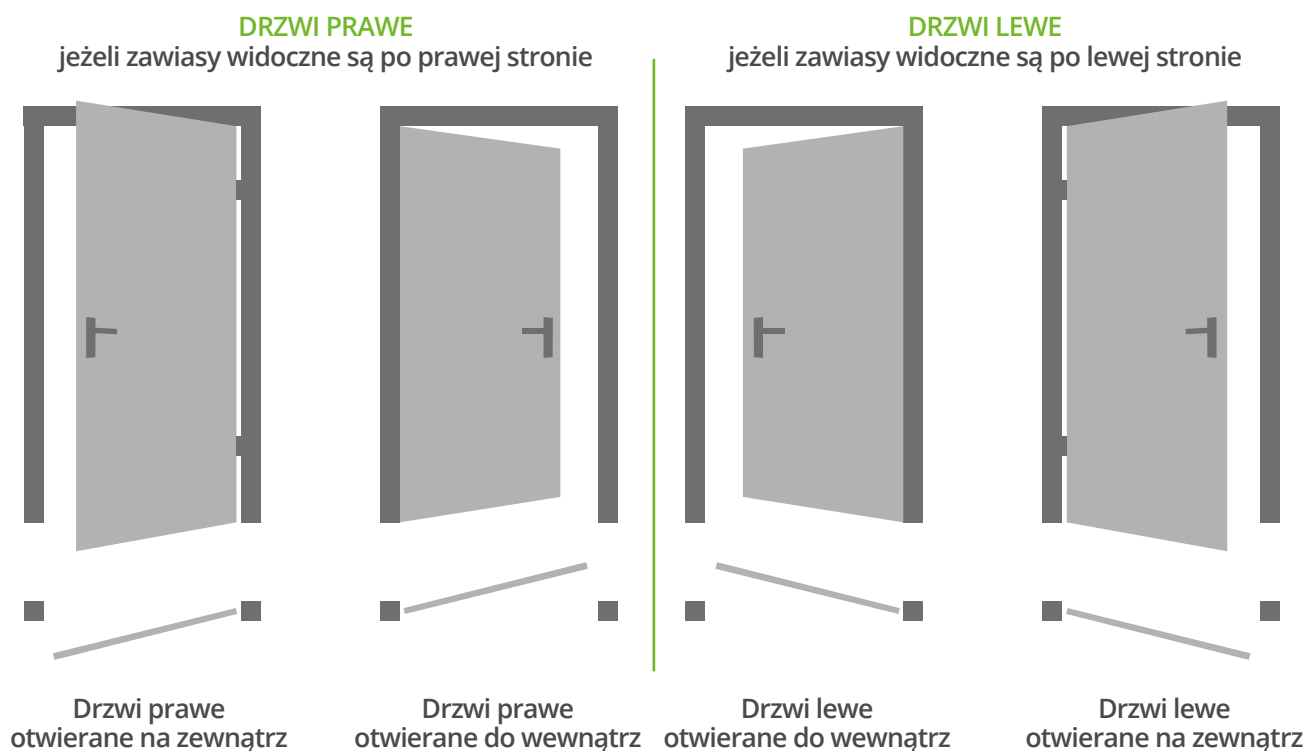

KLAMKA

KLAMKO - POCHWYT

WKŁADKI

Wymiary

typ	szerokość ościeżnicy	wysokość ościeżnicy	szerokość otworu montażowego	wysokość otworu montażowego	szerokość w świetle ościeżnicy	wysokość w świetle ościeżnicy
80N	874	2076	904	2090	765	2001
80E	910	2076	940	2090	801	2001
90N	974	2076	1004	2090	865	2001
90E	1010	2076	1040	2090	901	2001

Kierunek otwierania drzwi

DOSTĘPNE KOLORY OKLEIN

TURNER OAK

ANTRACYT DREWNOPODOBNY

ZŁOTY DĄB

WINCHESTER

CIEMNY ORZECH

DĄB BAGIENNY