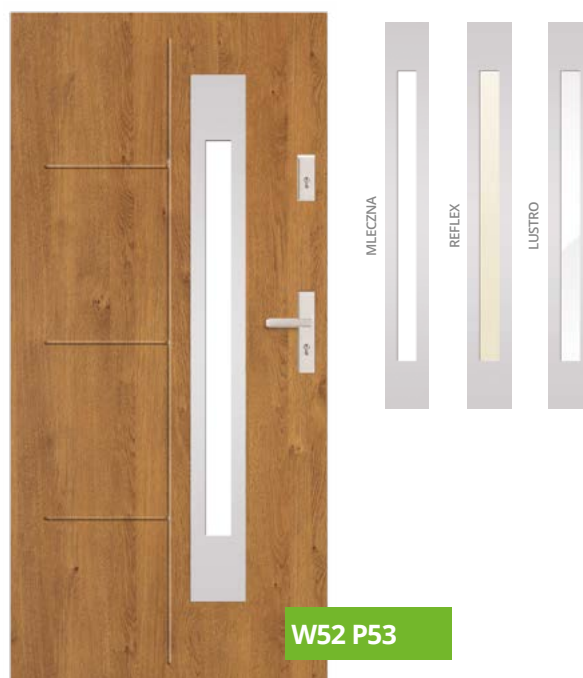

WINCHESTER

DĄB BAGIENNY

TURNER OAK

DRZWI ZEWNĘTRZNE PRZESZKLONE

W60 P50

Wypełnienie	Ud	Cena netto
72 styropian	1.2	3940
72 piana	1.1	4245

W52 P53

Wypełnienie	Ud	Cena netto
72 styropian	1.2	3940
72 piana	1.1	4245