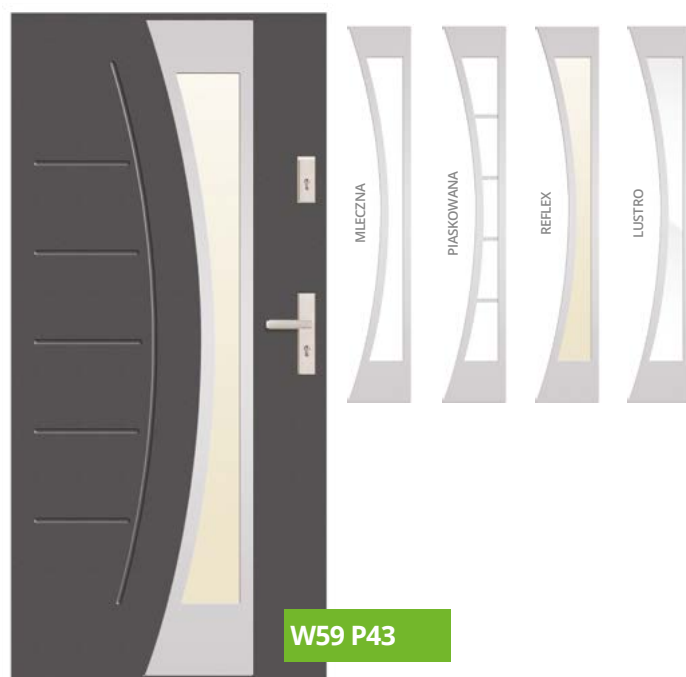

W59 P43

Wypełnienie	Ud	Cena netto
72 styropian	1.2	3940
72 piana	1.1	4245

DOSTĘPNE KOLORY OKLEIN